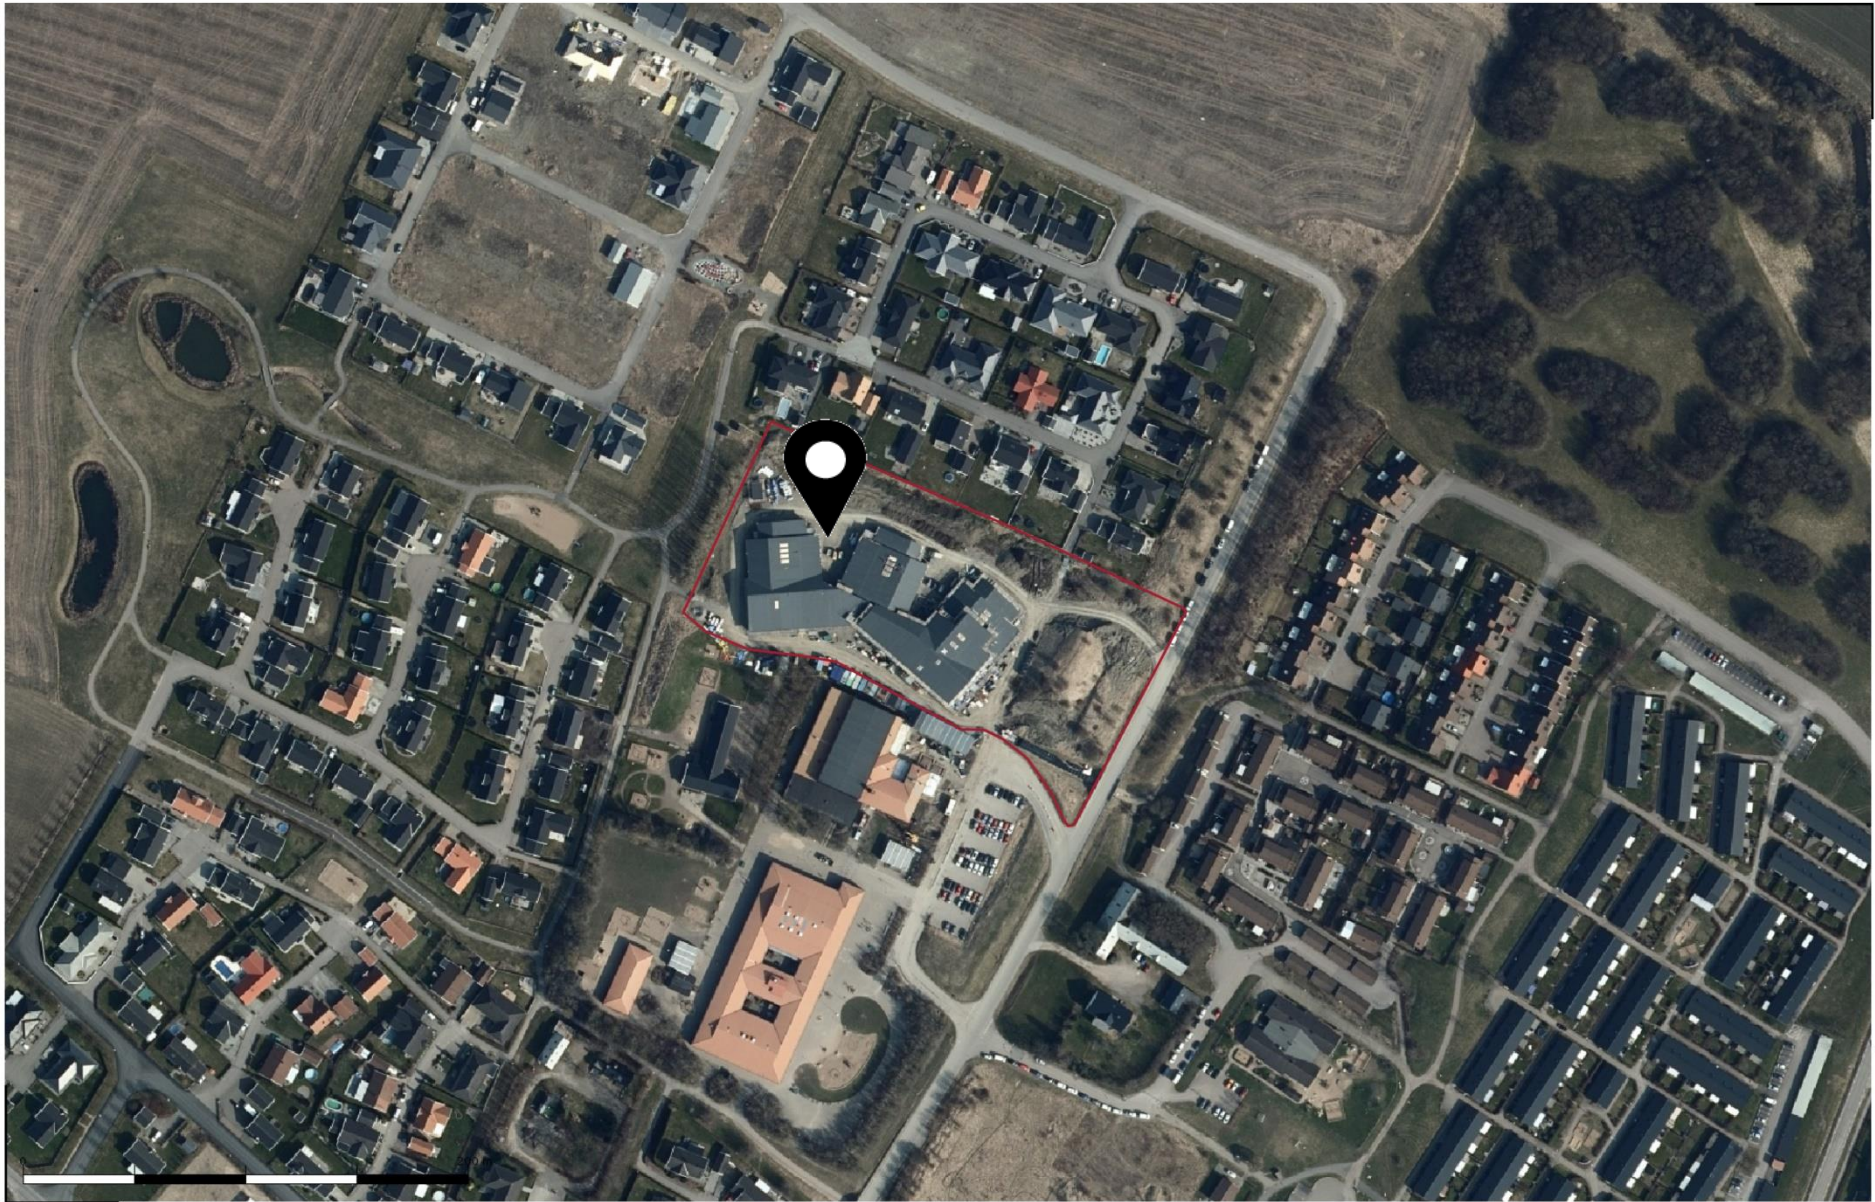

## Brogårdaskolan

Kommun:	Bjuvs kommun
Färdigställt:	2019
Arkitekt:	Codesign, Stockholm
Landskapsarkitekt:	Era landskap, Malmö
Ägare:	Bjuvs kommun
Bruttoarea:	6000 kvm
Friytan storlek:	13 800 kvm
Antal elever:	470 (planerad för), 415 (maj 2019)
Årskurser:	F-6, grundsärskola, fritidsverksamhet
Exempel på:	Välbefinnande, estetik, rörelse, integration samhället, planeringsprocess

Andra plan