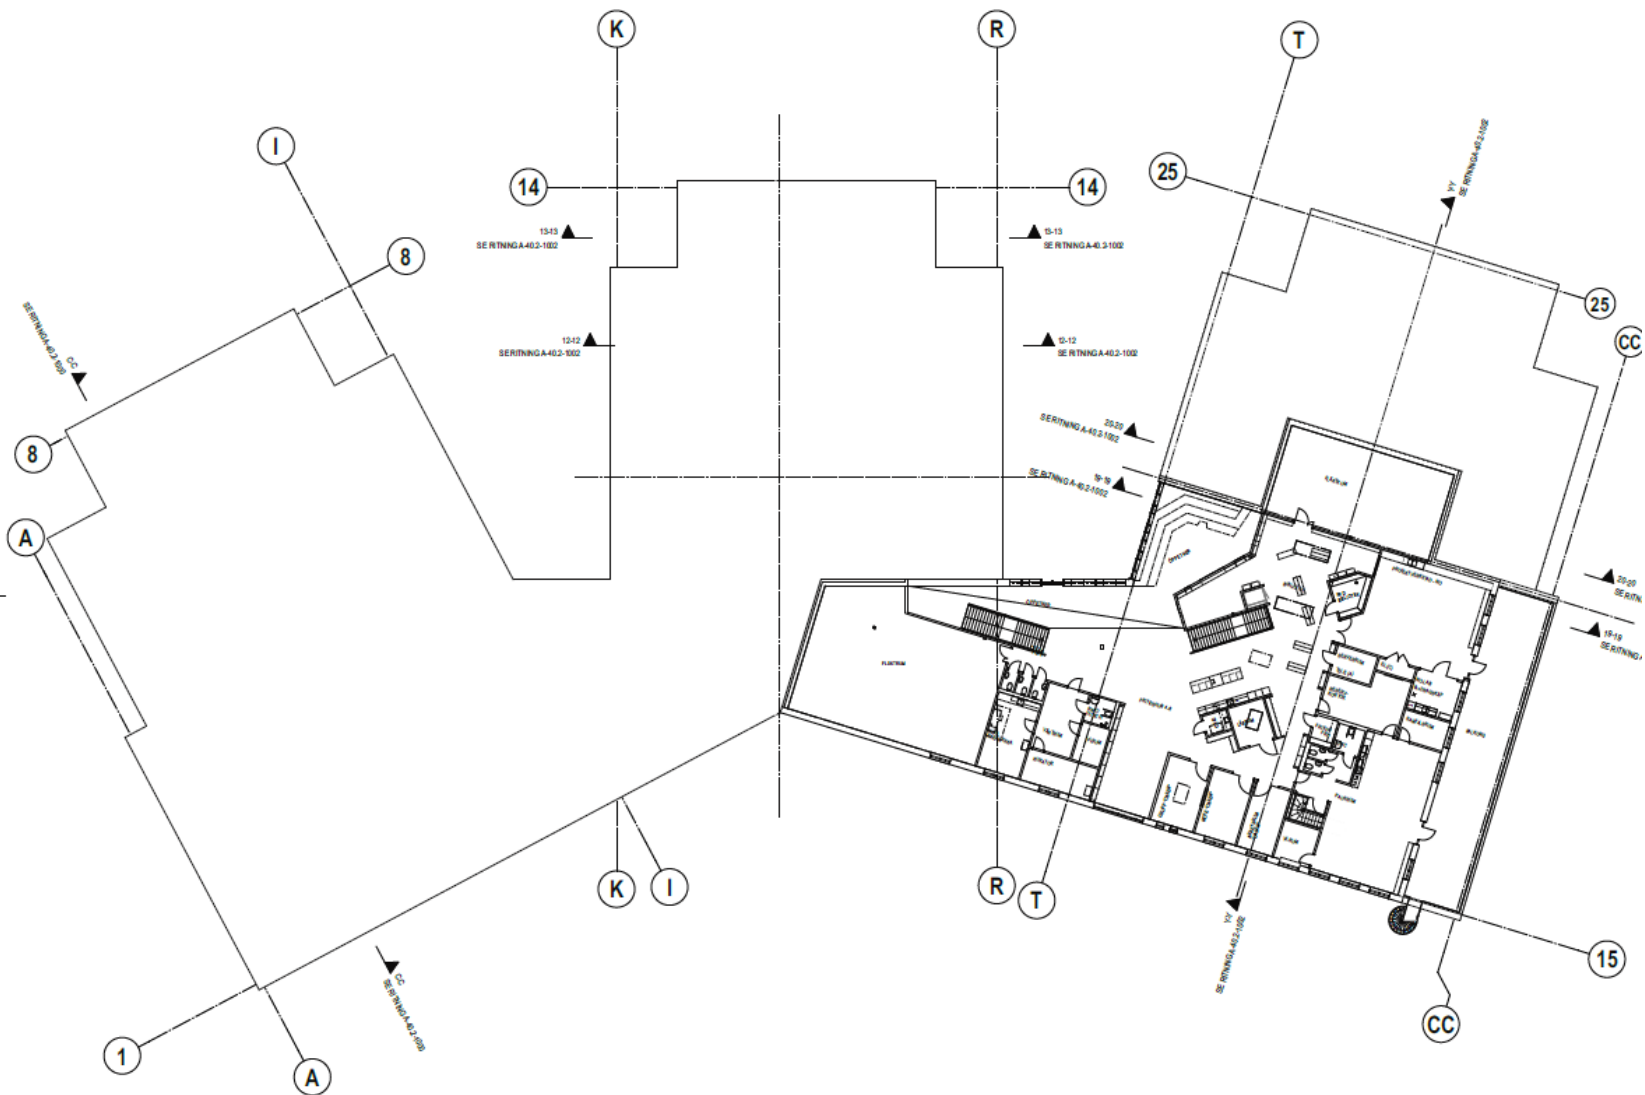

## Brogårdaskolan

Kommun:	Bjuvs kommun
Färdigställt:	2019
Arkitekt:	Codesign, Stockholm
Landskapsarkitekt:	Era landskap, Malmö
Ägare:	Bjuvs kommun
Bruttoarea:	6000 kvm
Friytan storlek:	13 800 kvm
Antal elever:	470 (planerad för), 415 (maj 2019)
Årskurser:	F-6, grundsärskola, fritidsverksamhet
Exempel på:	Välbefinnande, estetik, rörelse, integration samhället, planeringsprocess

Andra plan