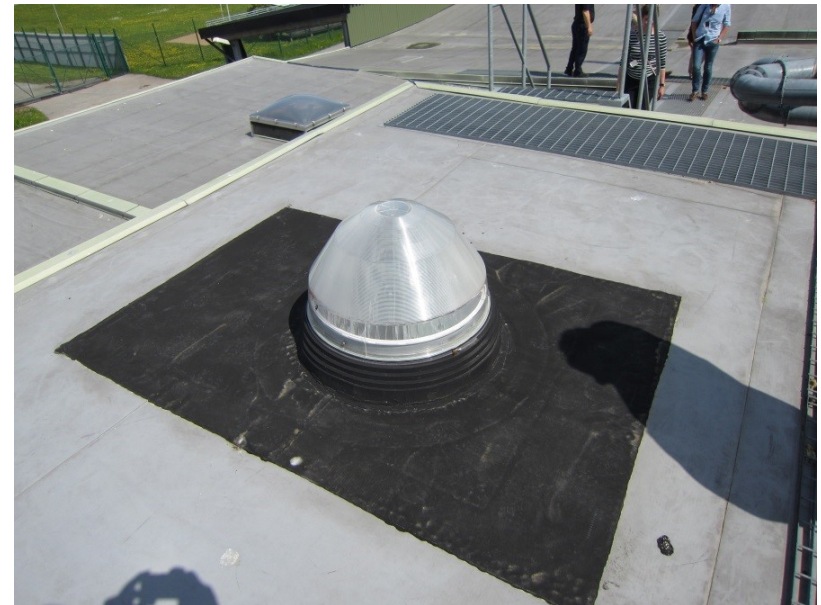

Solatube, Norrtälje

Långsiktig lösning på ett komplext ljusinsläppsproblem.

- Kostnadseffektivt
- Dagsljusinsläpp
- Förenklat underhållsarbete
- Bättre arbetsmiljö för anställda
- Klart 2013

Foto: Specialfastigheter