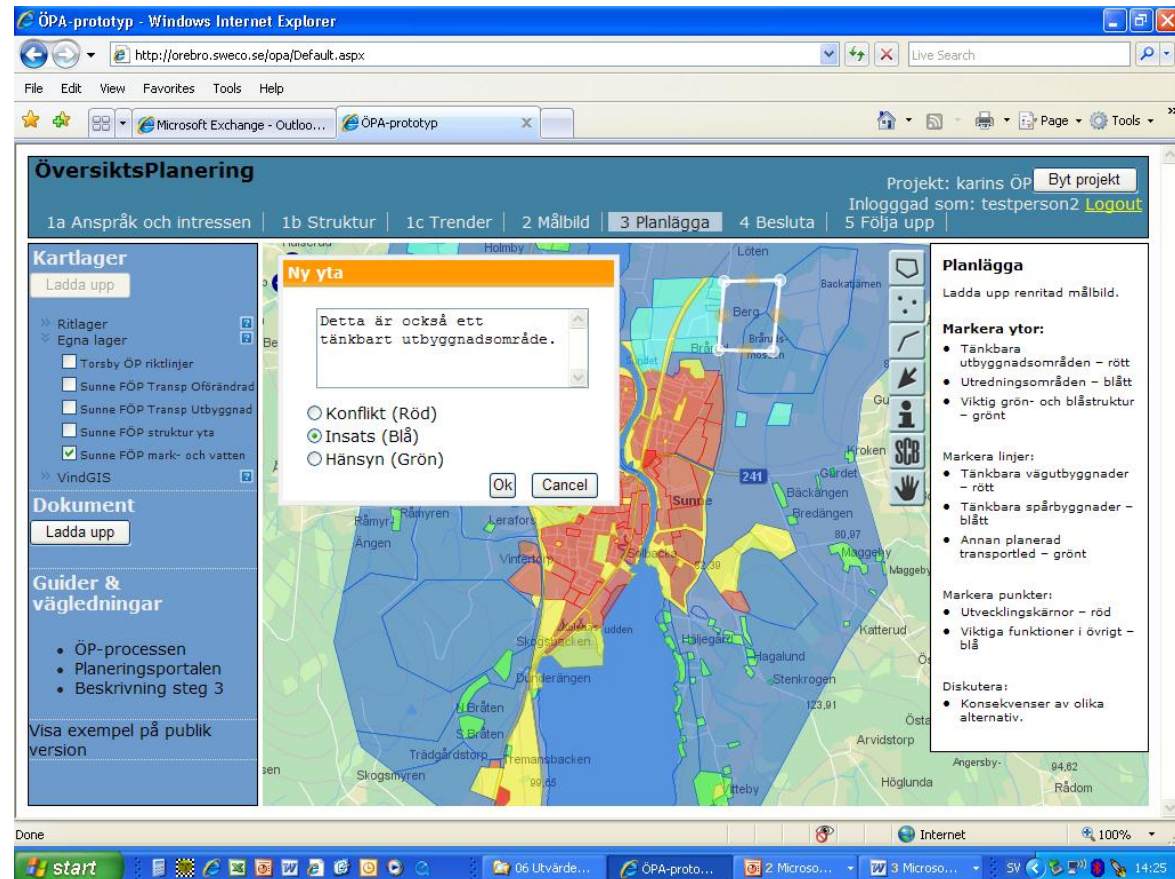

Ursprungstanken som fortfarande gäller (delvis)

- Webbaserad
- Interaktiv
- Digitalt skisspapper
  - Enkla rit- och antecknafunktioner
- Dialogverktyg
- Guide
- Integration text och karta
- Följa en modell för ÖP-processen

→ Prototyp 1