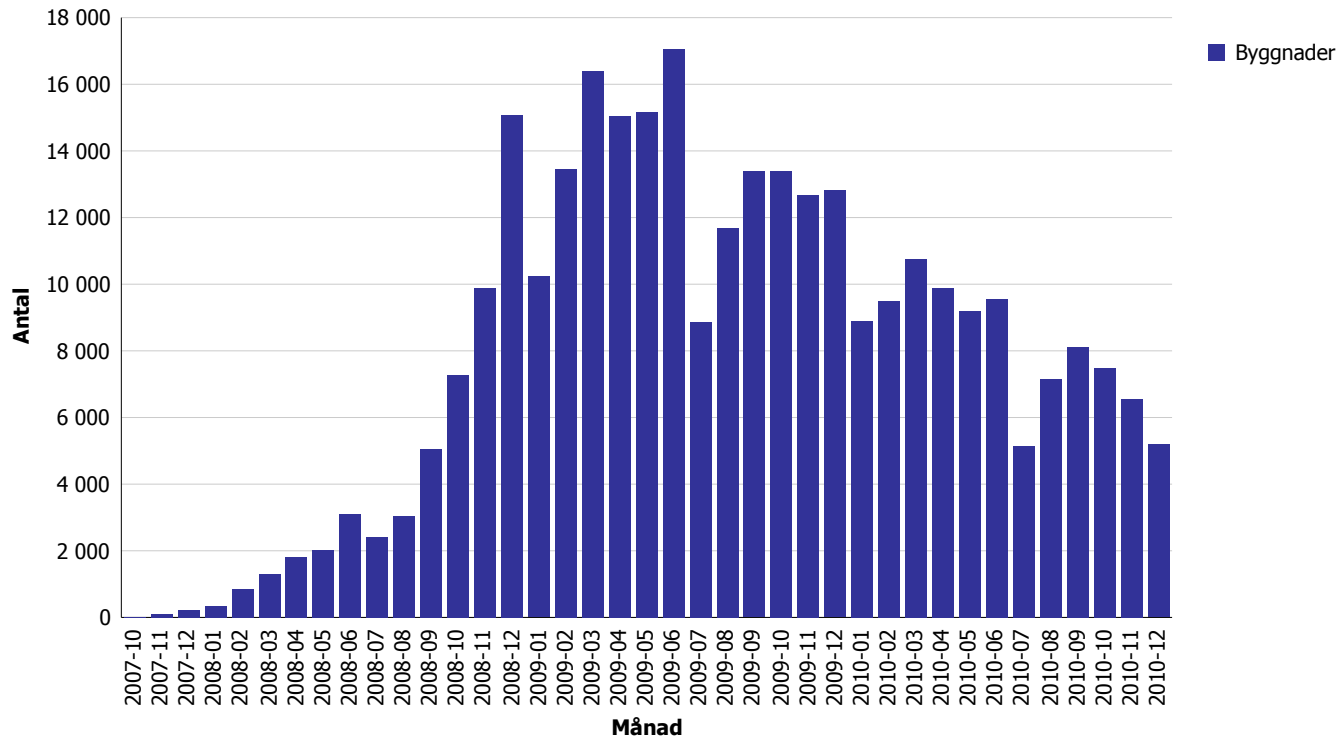

Energideklarationsregistret 2007-09-10 - 2010-12-31

Antalet deklarerade byggnader per månad

Antalet deklarerade byggnader per månad

Diagrammet visar antalet deklarerade byggnader per månad sedan starten 2007-09-10.