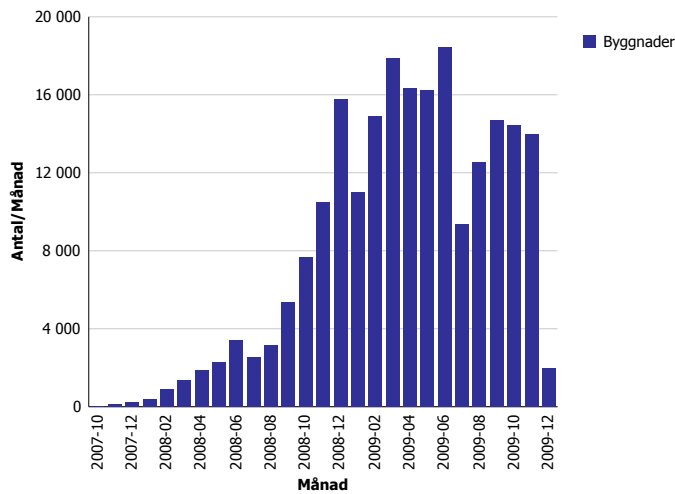

Energideklarationsregistret 2007-09-10 - 2009-12-04

Energideklarerade byggnader

Månad	Antal/Månad	Ackumulerat
2007-10	10	10
2007-11	105	115
2007-12	237	352
2008-01	383	735
2008-02	894	1 629
2008-03	1 384	3 013
2008-04	1 891	4 904
2008-05	2 295	7 199
2008-06	3 414	10 613
2008-07	2 544	13 157
2008-08	3 153	16 310
2008-09	5 346	21 656
2008-10	7 660	29 316
2008-11	10 473	39 789
2008-12	15 762	55 551
2009-01	10 981	66 532
2009-02	14 892	81 424
2009-03	17 864	99 288
2009-04	16 350	115 638
2009-05	16 240	131 878
2009-06	18 437	150 315
2009-07	9 375	159 690
2009-08	12 566	172 256
2009-09	14 670	186 926
2009-10	14 422	201 348
2009-11	13 967	215 315
2009-12	1 967	217 282

Antal per månad