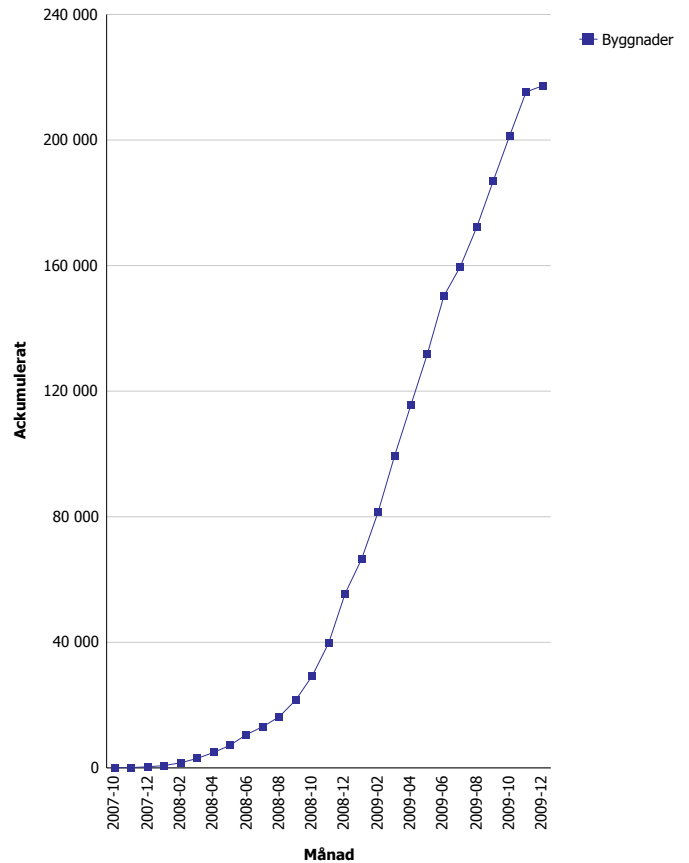

Ackumulerat