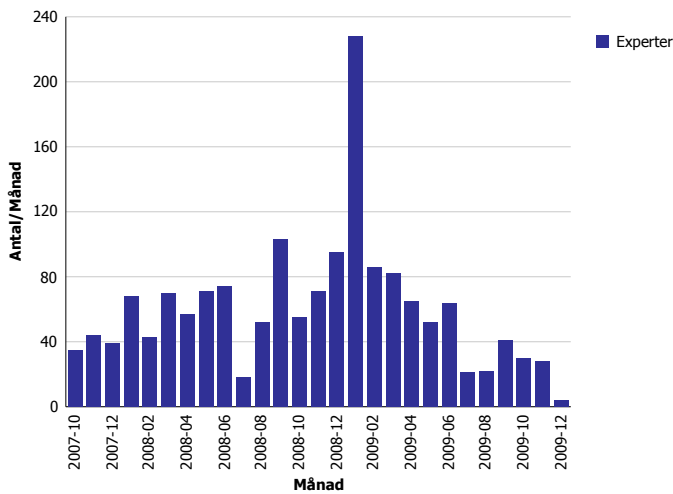

Antal per månad

Ackumulerat

Energideklarationsregistret 2007-09-10 - 2009-12-04

Registrerade experter

Månad	Antal/Månad	Ackumulerat
2007-10	35	35
2007-11	44	79
2007-12	39	118
2008-01	68	186
2008-02	43	229
2008-03	70	299
2008-04	57	356
2008-05	71	427
2008-06	74	501
2008-07	18	519
2008-08	52	571
2008-09	103	674
2008-10	55	729
2008-11	71	800
2008-12	95	895
2009-01	228	1 123
2009-02	86	1 209
2009-03	82	1 291
2009-04	65	1 356
2009-05	52	1 408
2009-06	64	1 472
2009-07	21	1 493
2009-08	22	1 515
2009-09	41	1 556
2009-10	30	1 586
2009-11	28	1 614
2009-12	4	1 618

Antal per månad

Ackumulerat